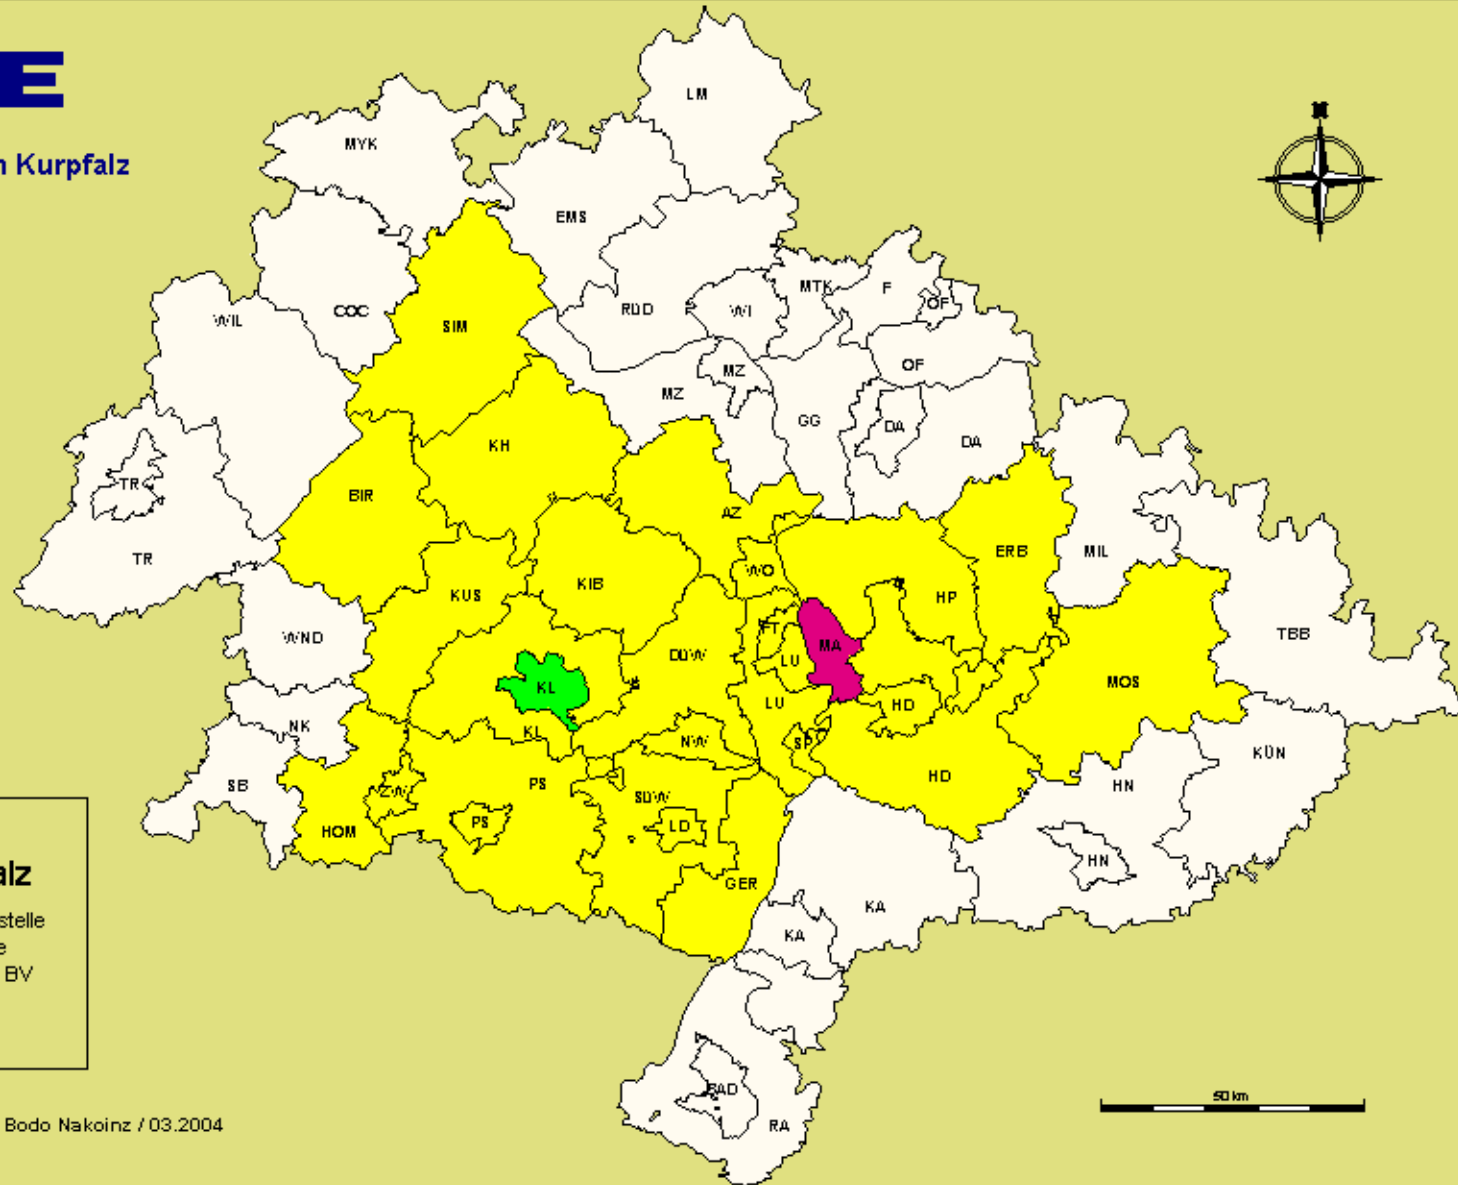

# VDE

Bezirksverein Kurpfalz

## BV Kurpfalz

-  Geschäftsstelle
-  Zweigstelle
-  Kreise des BV
-  Umgebung

Erstellt von Dipl.-Ing. Bodo Nakoinz / 03.2004

50 km